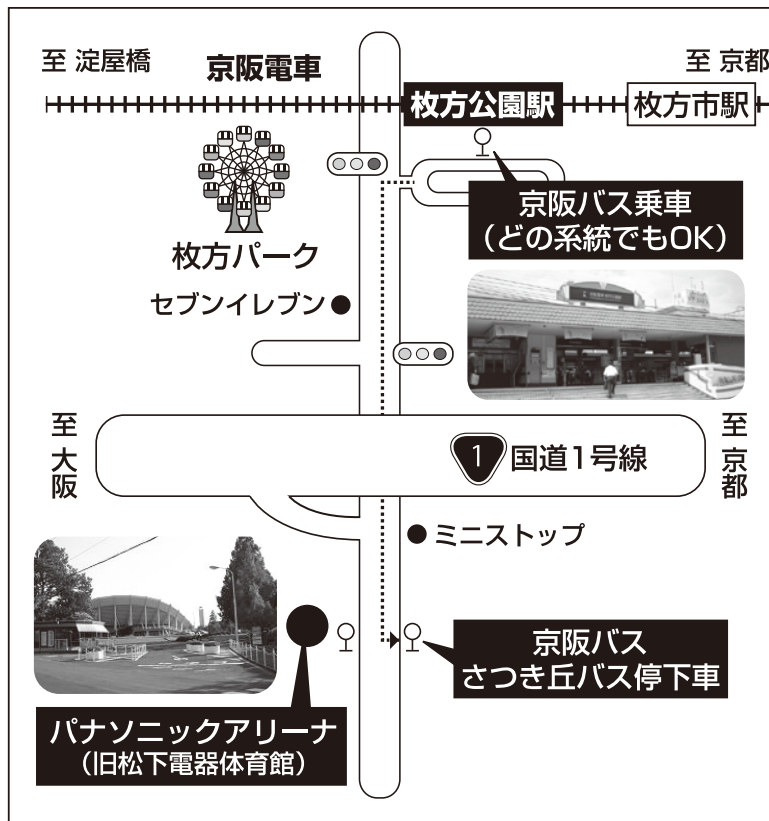

京阪バス・時刻表

京阪バス「枚方公園駅」発

6:00		17	36	49	
7:00	06	26	45		
8:00	02	22	42		
9:00	02	22	42		
10:00	02	22	42		
11:00	02	22	42		
12:00	02	22	42		
13:00	02	22	42		
14:00	02	22	42		
15:00	02	22	42		
16:00	02	22	42	52	
17:00	02	12	22	42	52
18:00	02	12	22	42	52
19:00	02	22	42		
20:00	06	21	43		
21:00	07		31	55	
22:00		19	38		
23:00	02		33		

白虎会大会は
9:00開場
10:00開会
です。

どの系統のバスに乗車してもさつき丘バス停で下車できます。

京阪バス「さつき丘」発

6:00	06	22	35	53		
7:00	09	29	49			
8:00	11	31	40	51		
9:00	01	11	21	31	41	51
10:00	01	11	21	41		
11:00	01	21	41			
12:00	01	21	41			
13:00	01	21	41			
14:00	01	21	41			
15:00	01	21	41			
16:00	01	21	41			
17:00	01	21	41			
18:00	01	21	41			
19:00	01	21	40			
20:00	00	20	41			
21:00	09	33	57			
22:00		21				
23:00		15				

お気をつけて
お帰り下さい。

どのバスに乗車しても枚方公園駅に到着します。

会場ご案内図

■京阪電車「枚方公園駅」下車、駅前のバス停より京阪バスで
さつき丘バス停下車スグ(どの系統に乗車してもOKです)
= バスの時刻は裏面に掲載していますので、ご参照下さい。=

会場近辺に十分な駐車場はありません。
公共の交通機関をご利用の上、会場までお越し下さい。
会場内の駐車場は、許可証のない車は利用できません。
予めご了承下さい。

京阪・淀屋橋駅

京阪本線急行
(約27分)

京阪・京橋駅

京阪本線急行
(約20分)

京阪・門真市駅

京阪本線普通
(約16分)

京阪・枚方公園駅

特急は停車しません。
特急をご利用の場合は、
枚方市駅で乗換えて下さい。