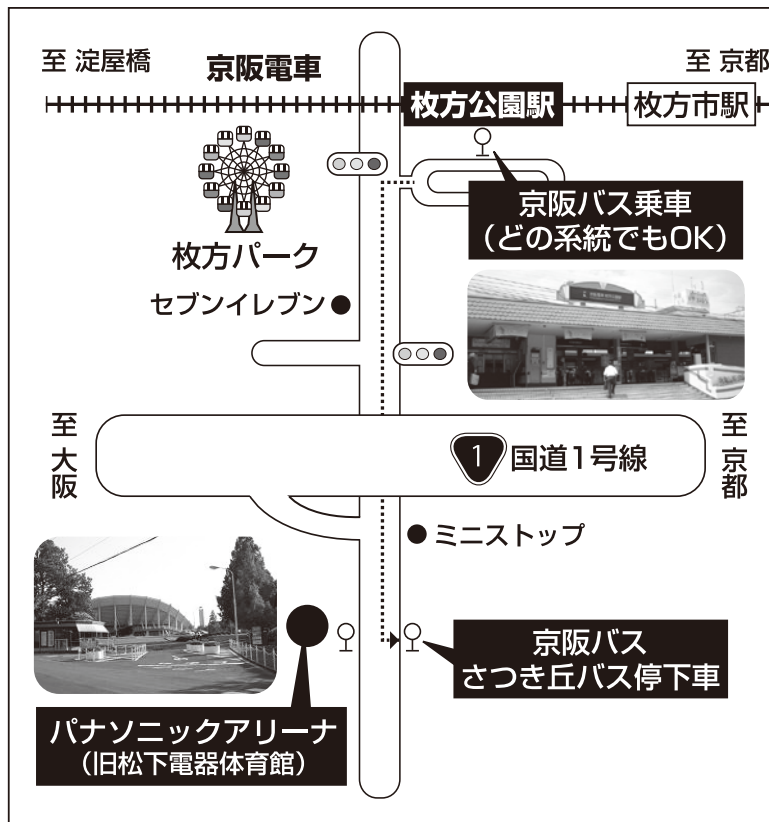

白虎会大会は
9:00開場
10:00開会
です。

どの系統のバスに乗車してもさつき丘バス停で下車できます。

京阪バス「さつき丘」発

6:00	05	22	32	42	50	57
7:00	03	08 13 18 23	28 33 36 40 44	48 52 56	59	
8:00	03	08 13 18 23	28 34	40	49 55	
9:00	01	11	21	31	41	51
10:00	01	11	21	41		
11:00	01	21	41			
12:00	01	21	41			
13:00	01	21	41			
14:00	01	21	41			
15:00	01	21	41			
16:00	01	21	41			
17:00	01	11 22	31	42	51	
18:00	02	22	42			
19:00	02	22	41			
20:00	01	21	38		59	
21:00		19	39		59	
22:00			31		51	
23:00		17				

お気をつけて
お帰り下さい。

どのバスに乗車しても枚方公園駅に到着します。

会場ご案内図

■京阪電車「枚方公園駅」下車、駅前のバス停より京阪バスで
さつき丘バス停下車スグ(どの系統に乗車してもOKです)
= バスの時刻は裏面に掲載していますので、ご参照下さい。=

会場近辺に十分な駐車場はありません。
公共の交通機関をご利用の上、会場までお越し下さい。
会場内の駐車場は、許可証のない車は利用できません。
予めご了承下さい。

京阪・淀屋橋駅

京阪本線急行
(約27分)

京阪・京橋駅

京阪本線急行
(約20分)

京阪・門真市駅

京阪本線普通
(約16分)

京阪・枚方公園駅

特急は停車しません。
特急をご利用の場合は、
枚方市駅で乗換えて下さい。

京阪本線特急
(約21分)

京阪・丹波橋駅

京阪本線特急
(約32分)

京阪・三条駅